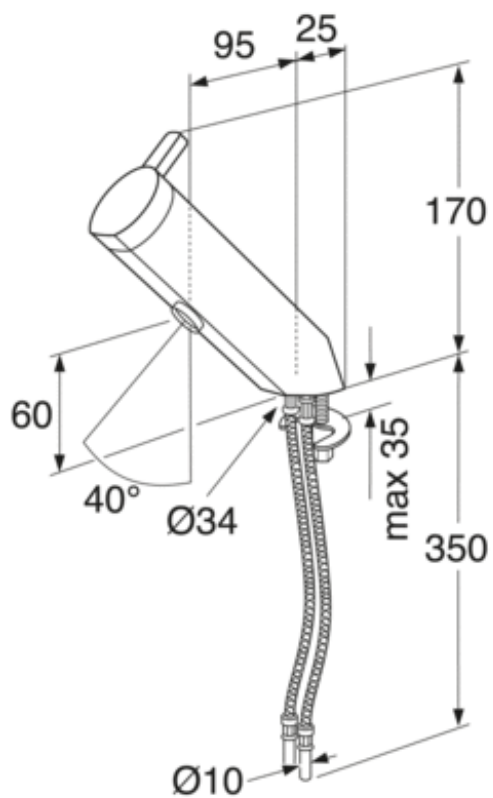

TOOTELEHT

TOOTE OMADUSED

VALAMUSEGISTI COLORIC

Rough Aluminium

- Ainulaadne segisti alumiiniumist
- Seadistatav mugav veevooluhulk (veesäästlik)
- Saadaval mitmes värvitoonis

TOOTENUMBER GB41219051 46

EAN NUMBER 7393792220262

EDASIMÜÜJAD

VASTAVUSTUNNISTUSED

- Toode vastab ohutu veevärgi nõuetele
- Täidab Nordic Quality nõudeid

PAIGALDUS JA HOOLDUS

Enne paigaldamist tuleb torud kuni segistini puhtaks loputada. Segisti ühendatakse paremalt külma- ja vasakult kuumaveetoruga. Veeturve: maksim. 1000 kPa. Kuuma vee temperatuur: maksim. 80°C.